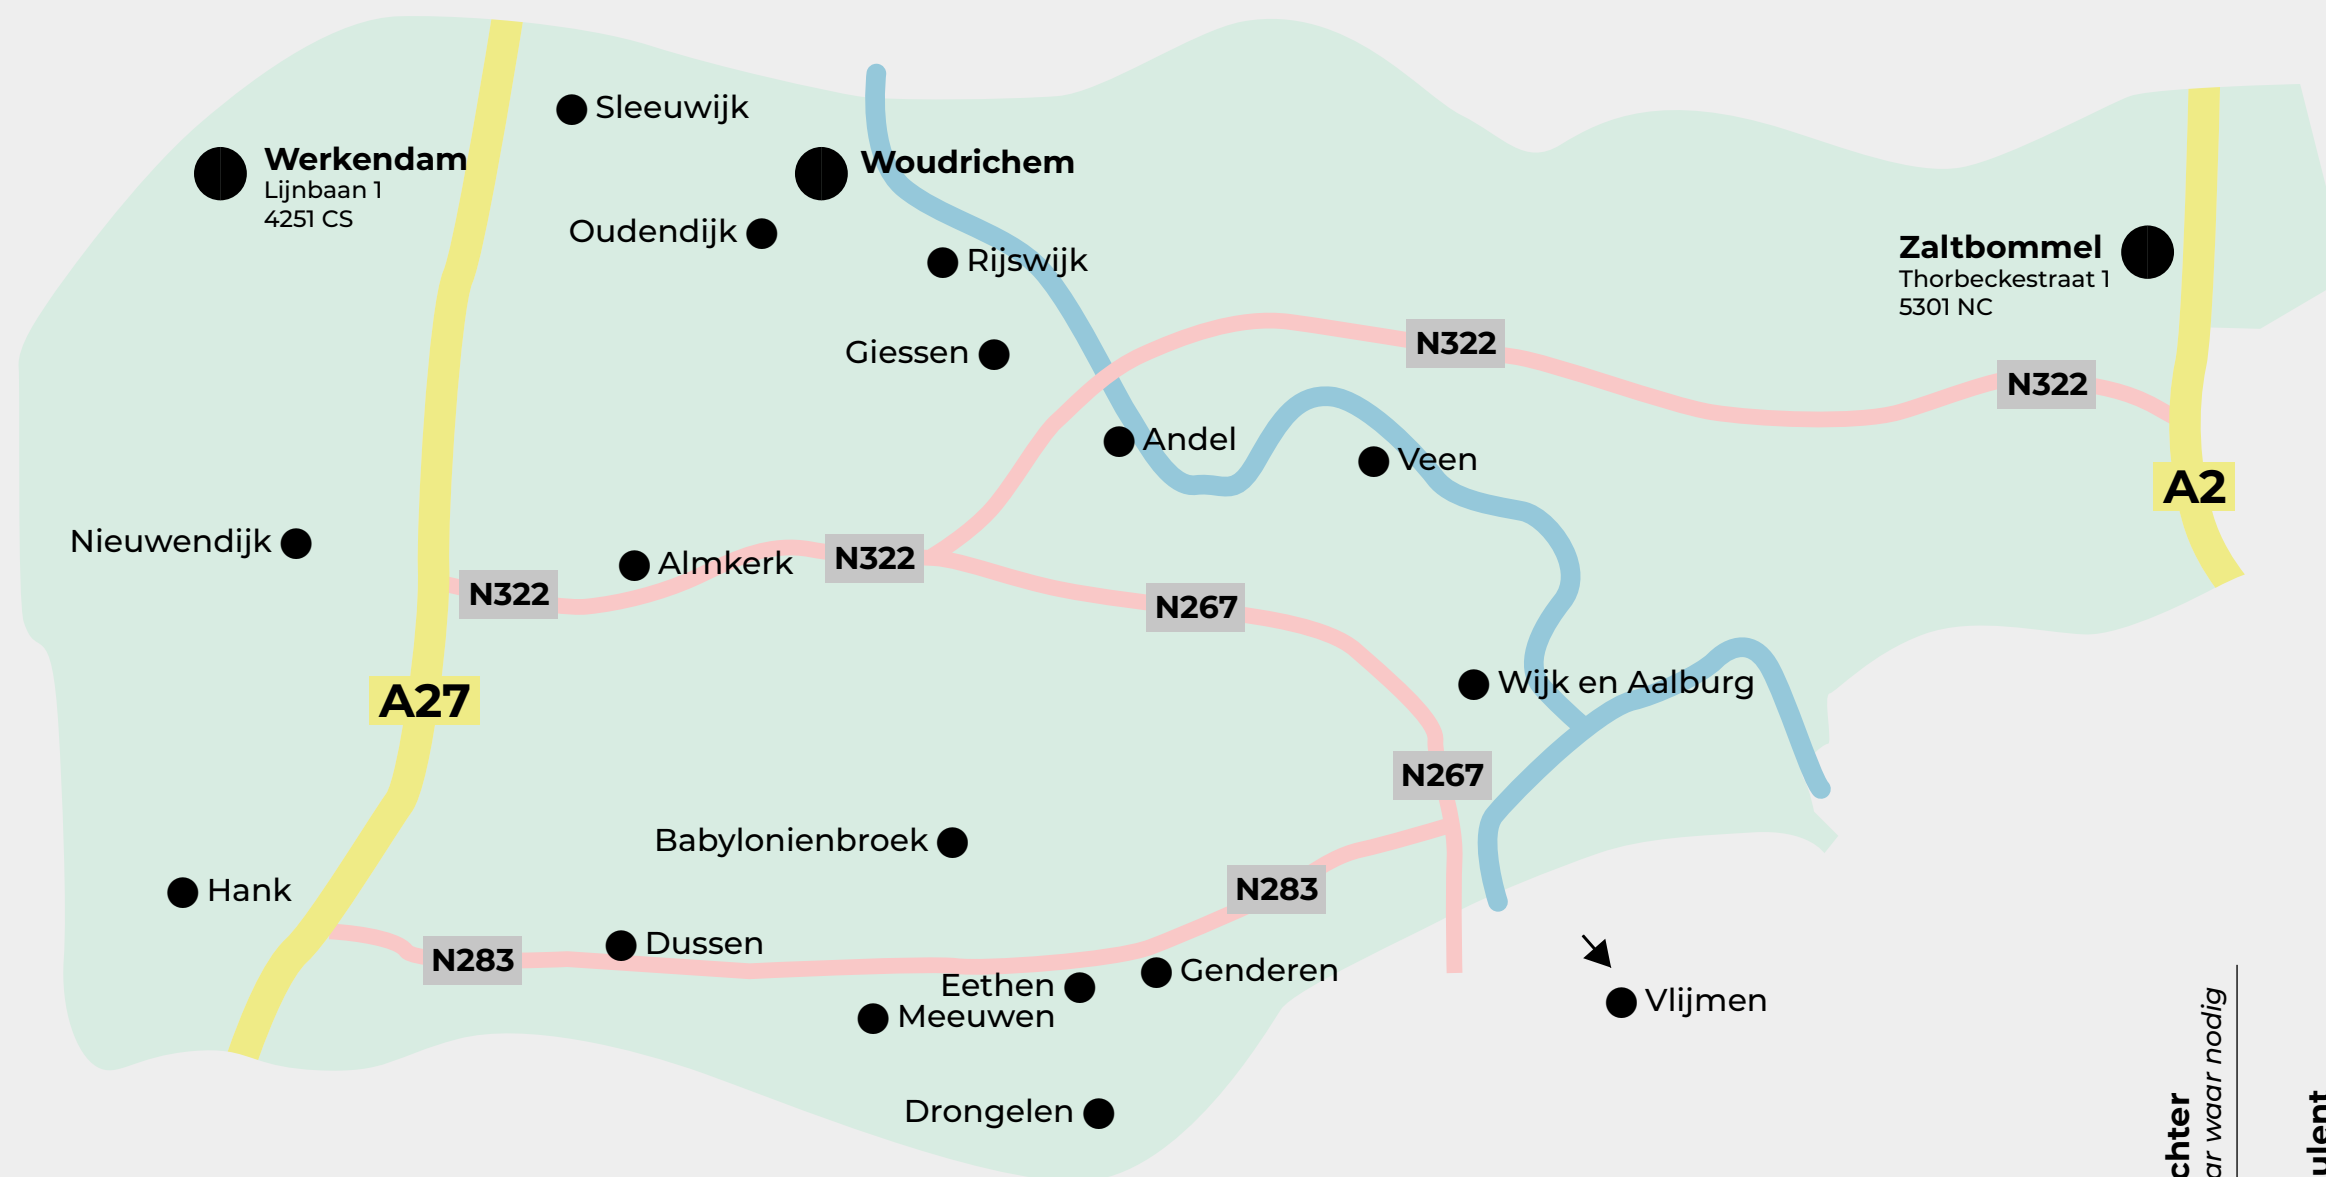

Rayonteamverdeling

Rayonopzichters

Klantconsulenten

Woonconsulenten

Rayonopzichter
inzetbaar daar waar nodig

Woonconsulent
Bewonersparticipatie

Klantconsulent
Huurincasso

	Taco Hepkema	Romano van Heukelum	Mees Boom	Roger de Rooij	Dennis Kramer	Jennefer Baan	Jitske Bouwman	Carla vd Heijden	Anna van Overdam	Charlotte Veen	Mark van den Born	Diana Klopstra	Sandra Sonnema	Nico Kremers	Mirjam Uzeel	Melissa van der Geld
Zaltbommel – de Vergt	●					●						●		●	●	●
Zaltbommel – de Spellewaard					●	●						●		●	●	●
Zaltbommel – binnenstad en de Waluwe	●								●			●		●	●	●
Sleeuwijk		●					●			●				●	●	●
Woudrichem, Oudendijk, Giessen en Rijswijk		●						●					●	●	●	●
Almkerk			●					●					●	●	●	●
Werkendam noord			●				●				●			●	●	●
Werkendam zuid, Nieuwendijk			●							●				●	●	●
Wijk & Aalburg eengezinswoningen				●					●		●			●	●	●
Wijk & Aalburg zorg- en bedrijfsruimtes				●					●		●			●	●	●
Veen en Andel					●				●				●	●	●	●
Dussen en Hank				●				●						●	●	●
Drongelen, Eethen, Genderen, Meeuwen, Babylonienbroek en Vlijmen				●			●							●	●	●